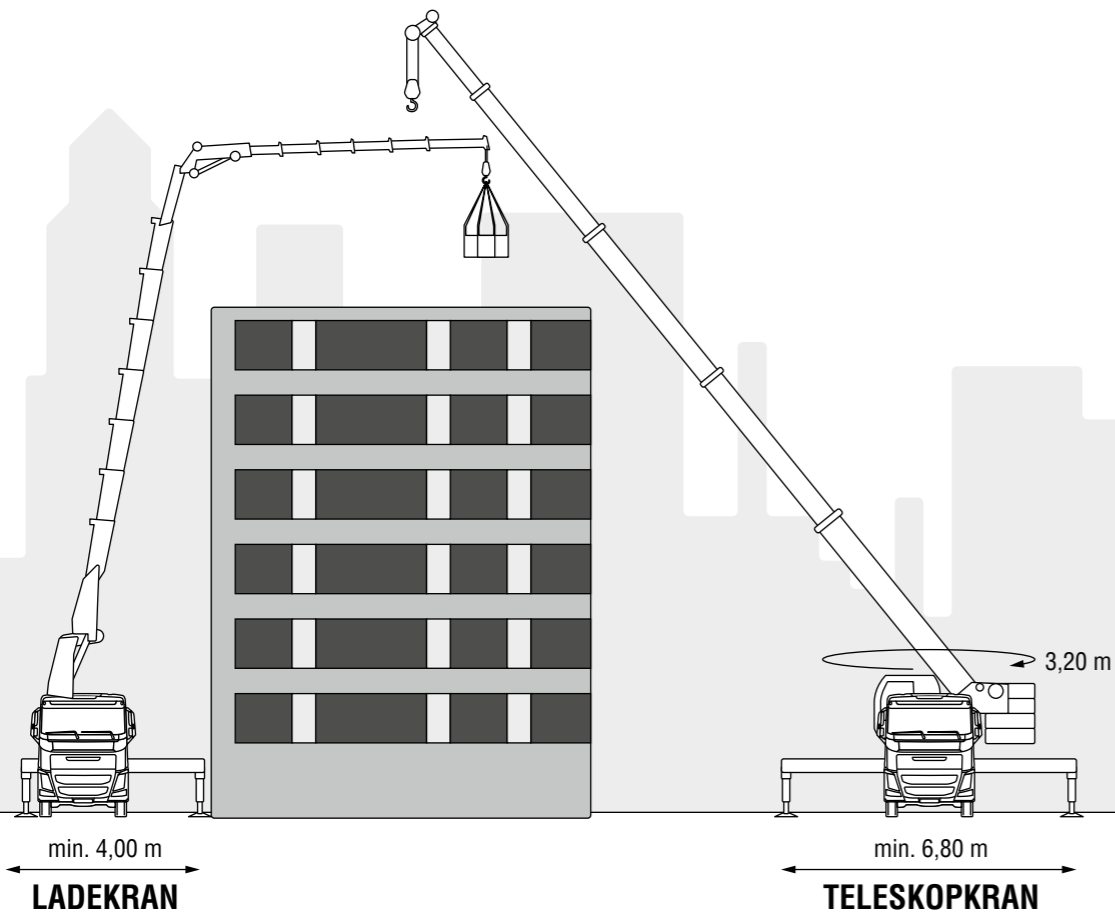

Maße unseres Ladekrans FASSI F1650

Haben Sie Fragen?
Wir helfen Ihnen weiter!

Telefon: 09306 / 90 600

Post	Hauptverwaltung 97270 KIST Ringstraße 6	Niederlassung 97076 WÜRZBURG Nürnberger Str. 34	Niederlassung 97337 DETTELBACH Mainfrankenpark 53	Niederlassung 97828 MARKTH. / ALTFELD Ernst-Fertig-Str. 6
Tel	09306 / 90 60-0	0931 / 250 06 06	09302 / 98 98-0	09391 / 91 85 82-0
Fax	09306 / 90 60-25	0931 / 250 06 07	09302 / 98 98-25	09391 / 91 85 82-25

AUGÉ

Ihr erfahrener Partner, auf den
Sie sich verlassen können!

22 m Störkante überwindbar

8 t Windenbetrieb möglich

Abstützung nur an der
Lastseite notwendig

Ladekran FASSI F1650

Max. Ausladung: 31,30 m

Max. Hakenhöhe: ca. 35 m

1.300 kg bei max. Ausladung