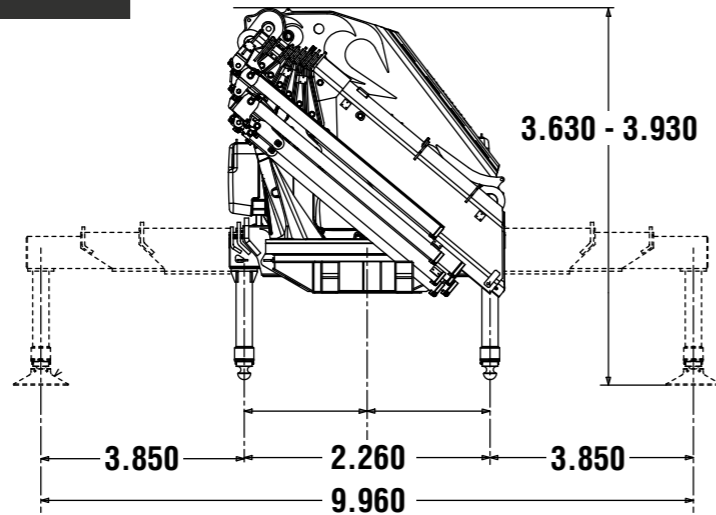

Maße unseres Ladekrans FASSI F1650

Haben Sie Fragen?
Wir helfen Ihnen weiter!

Telefon: 09306 / 90 600

Post	Hauptverwaltung 97270 KIST Ringstraße 6	Niederlassung 97076 WÜRZBURG Nürnberger Str. 34	Niederlassung 97337 DETTELBACH Mainfrankenpark 53	Niederlassung 97828 MARKTH. / ALTFELD Ernst-Fertig-Str. 6
Tel	09306 / 90 60-0	0931 / 250 06 06	09302 / 98 98-0	09391 / 91 85 82-0
Fax	09306 / 90 60-25	0931 / 250 06 07	09302 / 98 98-25	09391 / 91 85 82-25

AUGÉ

Ihr erfahrener Partner, auf den
Sie sich verlassen können!

22 m Störkante überwindbar

8 t Windenbetrieb möglich

Abstützung nur an der
Lastseite notwendig

Ladekran FASSI F1650

Max. Ausladung: 31,30 m

Max. Hakenhöhe: ca. 35 m

1.300 kg bei max. Ausladung